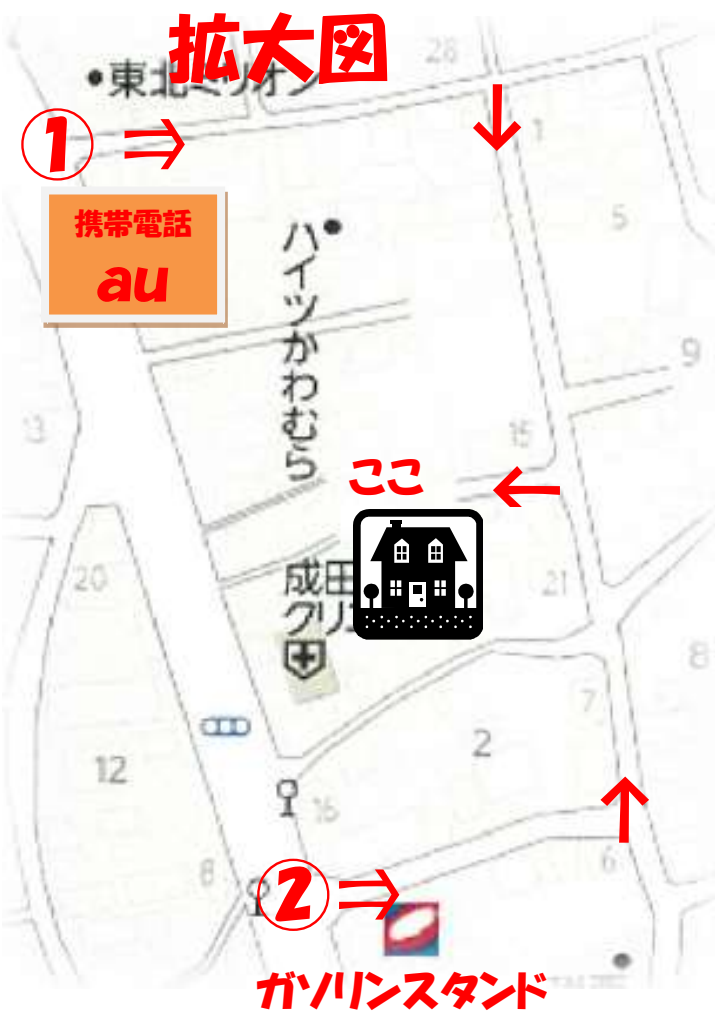

# アップルウェザー

中佃一丁目1番18号

☎765-3241

東青森駅通り・通称藤田組通りを南下して、佃一丁目の信号を過ぎたら ①か②でお願いします。

① 携帯電話au横を入れて1本目を右に曲がり、次をまた右に曲がる。

② ガソリンスタンドの横を入れて、突きあたりを左へ曲がり、2本目を左に曲がる。